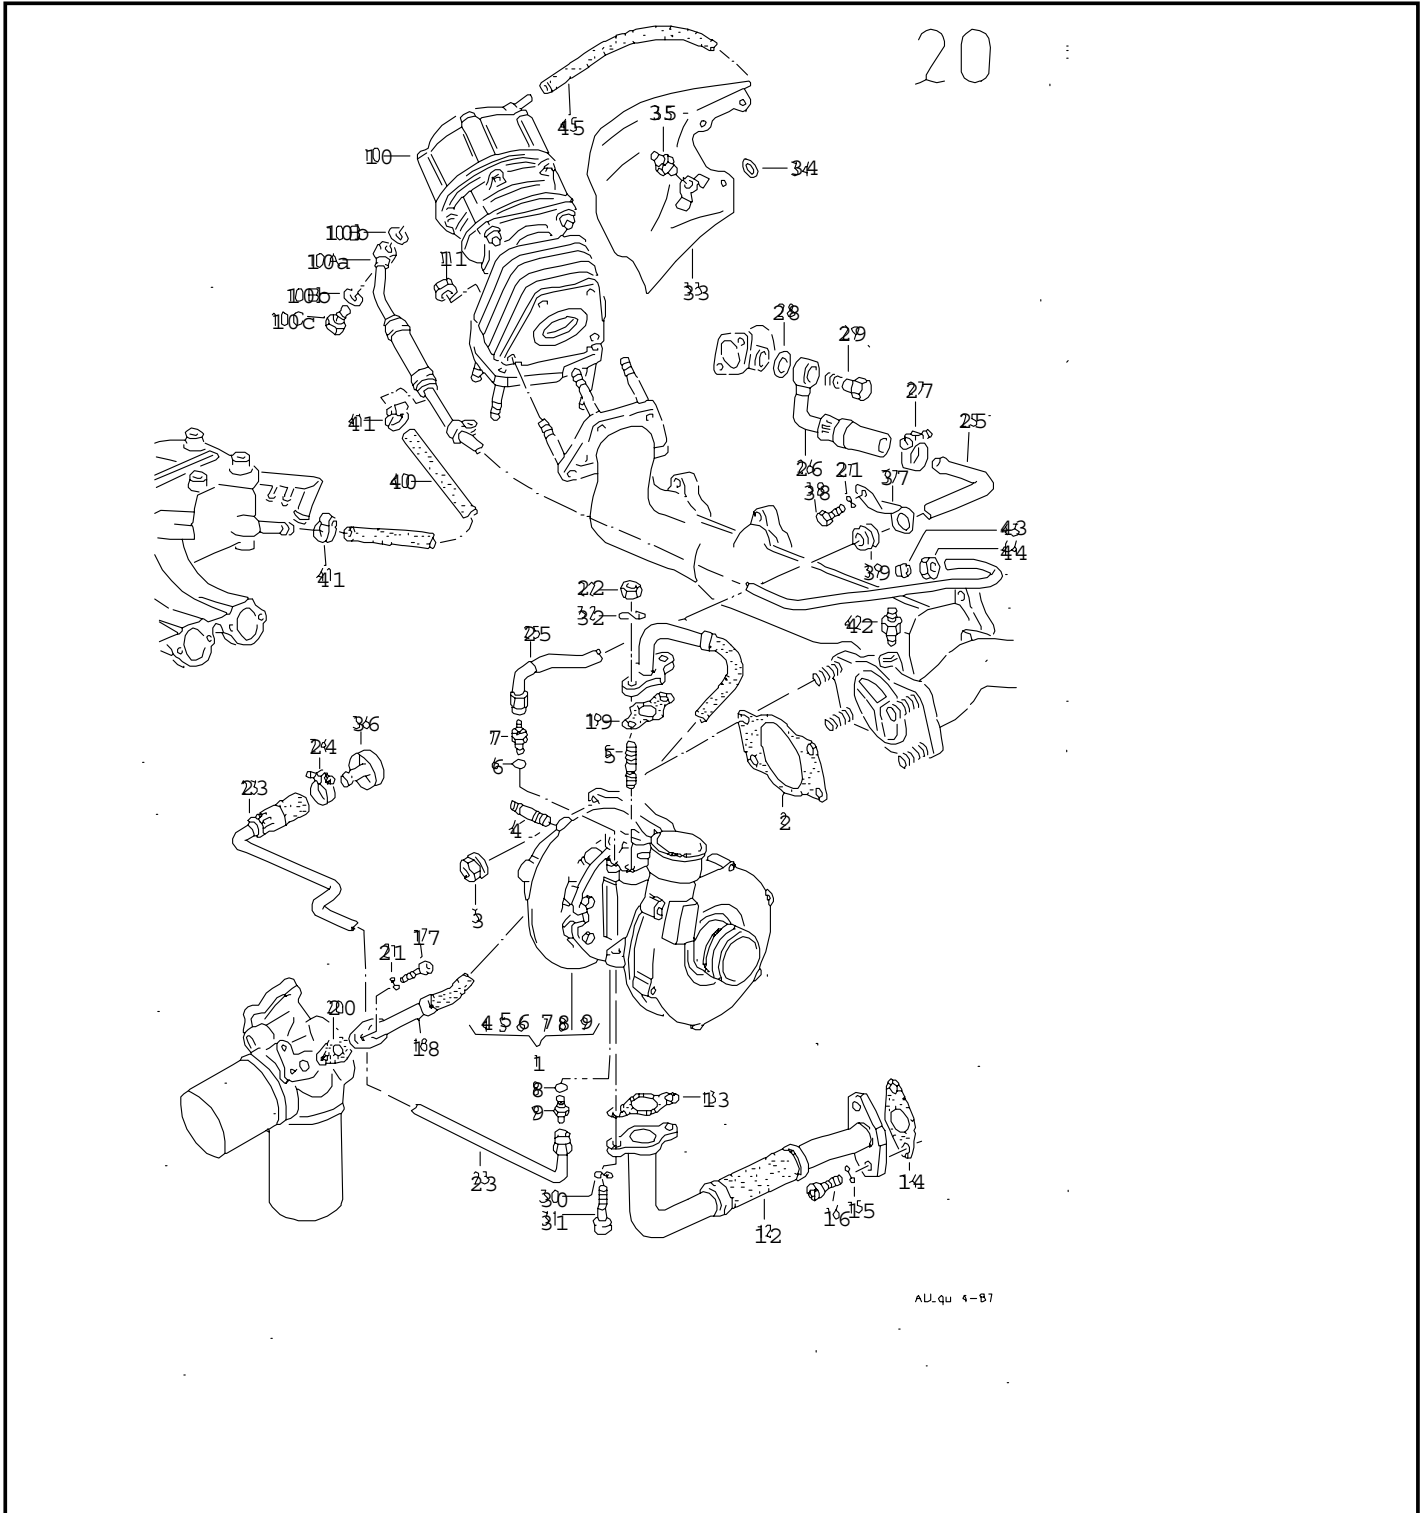

ETKA

Model	Year	MG:	SG:	Illustration	Restrictions	Update		
QUAT	83	1	45	20-00		525	21:38	18.04.2005

ALL-QU 4-B7

ETKA

Model QUAT	Year 83	MG: 1	SG: 45	Illustration 20-00	Restrictions	Update 525	21:38	18.04.2005
---------------	------------	----------	-----------	-----------------------	--------------	---------------	-------	------------

Pos	Part Number	Name	Remarks	Qty	Model
		turbocharger wastegate			WX
1	#035 145 702 CX	turbocharger	KKK	1	
2	035 129 589 D	gasket		1	
3	035 145 749	shouldered hex. nut	M10	4	
4	N 902 258 01	stud	M10X33X20	4	
5	035 145 691	stud		2	
(10)	035 145 705 AA	wastegate		1	
(10A)	035 145 731 Q	pressure controlline		1	
(10B)	N 013 814 9	sealing washer	14X18X1,5	2	
10C	N 021 074 2	banjo bolt	10	1	
11	N 902 264 03	shouldered hex. nut, self-locking	M8	4	
12	035 145 735	oil pipe	return	1	
(13)	035 145 757 C	gasket		1	
14	035 145 757 C	gasket		1	
15	N 012 241 10	spring washer	B8X15X0,8	2	
16	N 014 779 1	bolt, with hex. socket hd.	M8X20	2	
17	N 014 703 5	bolt, with hex. socket hd.	M6X18	2	
18	035 145 771 B	oil pipe	feed	1	
19	035 145 773 C	gasket		1	
20	035 145 774 B	gasket		1	
21	N 012 226 5	spring washer	B6X12X0,5	2	
22	N 900 850 01	hex. nut, self-locking	M8	2	
30	N 012 241 10	spring washer	B8X15X0,8	2	
31	N 014 779 1	bolt, with hex. socket hd.	M8X20	2	
32	N 012 241 10	spring washer	B8X15X0,8	2	

ETKA

Model QUAT	Year 83	MG: 1	SG: 45	Illustration 20-00	Restrictions	Update 525	21:38	18.04.2005
---------------	------------	----------	-----------	-----------------------	--------------	---------------	-------	------------

Pos	Part Number	Name	Remarks	Qty	Model
33	035 145 782 B	cover plate		1	
34	N 011 547 6	washer	A6,5X14X1,6	3	
35		see illustration:	18 NR.20		
41	N 102 582 01	clamp	AL12-22	X	
42	N 901 421 01	adapter	L10M-B	1	
-	N 900 996 01	hose in coils of 5m 'order qty. 5'	5,5X3	*	
45		shorten to: also use:	620MM N 100 497 01	1 2	
-	N 100 497 01	retaining clip	12,6X6X0,8	2	
-	N 906 661 01	tie wrap	4,5X200	X	
		- - - E N D - - -			