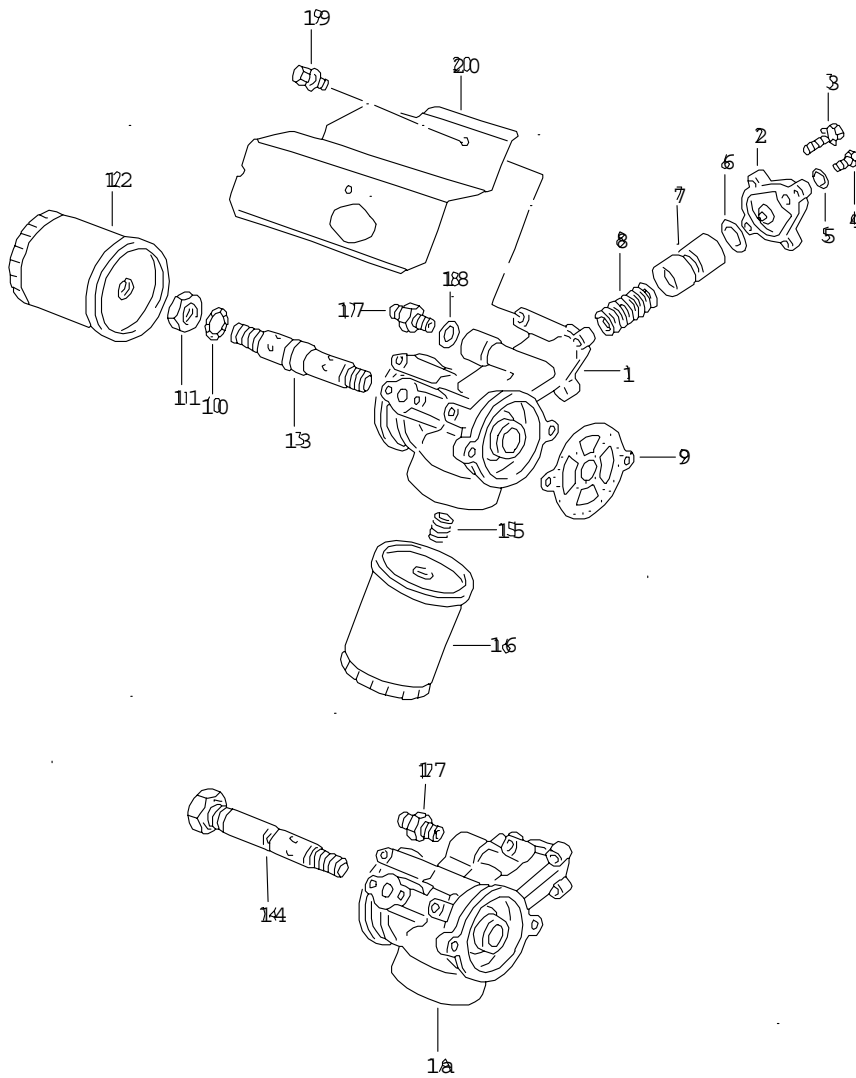

ETKA

Model QUAT	Year 83	MG: 1	SG: 15	Illustration 9-05	Restrictions	Update 525	21:33	18.04.2005
---------------	------------	----------	-----------	----------------------	--------------	---------------	-------	------------

9-05

AU.qu 2-86 AU.100qu 2-86 AU.200qu 2-86

ETKA

Model QUAT	Year 83	MG: 1	SG: 15	Illustration 9-05	Restrictions	Update 525	21:33	18.04.2005
---------------	------------	----------	-----------	----------------------	--------------	---------------	-------	------------

Pos	Part Number	Name	Remarks	Qty	Model
		oil filter bracket			WX
1	035 115 417 B	oil filter bracket		1	
2	067 115 423	sealing cap		1	
3	N 010 217 10	screw, hex. hd.	M6X20	4	
			also use: N 012 226 5	4	
-	N 012 226 5	spring washer	B6X12X0,5	X	
4	N 016 024 1	plug	M10X1	1	
5	N 013 811 5	sealing washer	A10X13,5	1	
6	035 115 427 A	sealing washer		1	
7	035 115 429	piston		1	
8	049 115 437	spring		1	
9	* 035 115 441 B	gasket		1	
10	* 035 115 427	round seal	15X2,5	1	
11	035 115 447 A	hex. nut F 85-C-900 001>>		1	
12	035 115 591	additional oil filter		1	
13	035 115 443	attachment bolt		1	
15	059 115 721	union		1	
16	035 115 561	oil filter		1	
17	049 117 233	union		2	
18	N 013 844 4	sealing washer	16X20X1,5	2	
19	N 010 212 26	screw, hex. hd.	M6X12	3	
			also use: N 012 226 5	3	
20	035 115 449	cover plate		1	
		- - - E N D - - -			