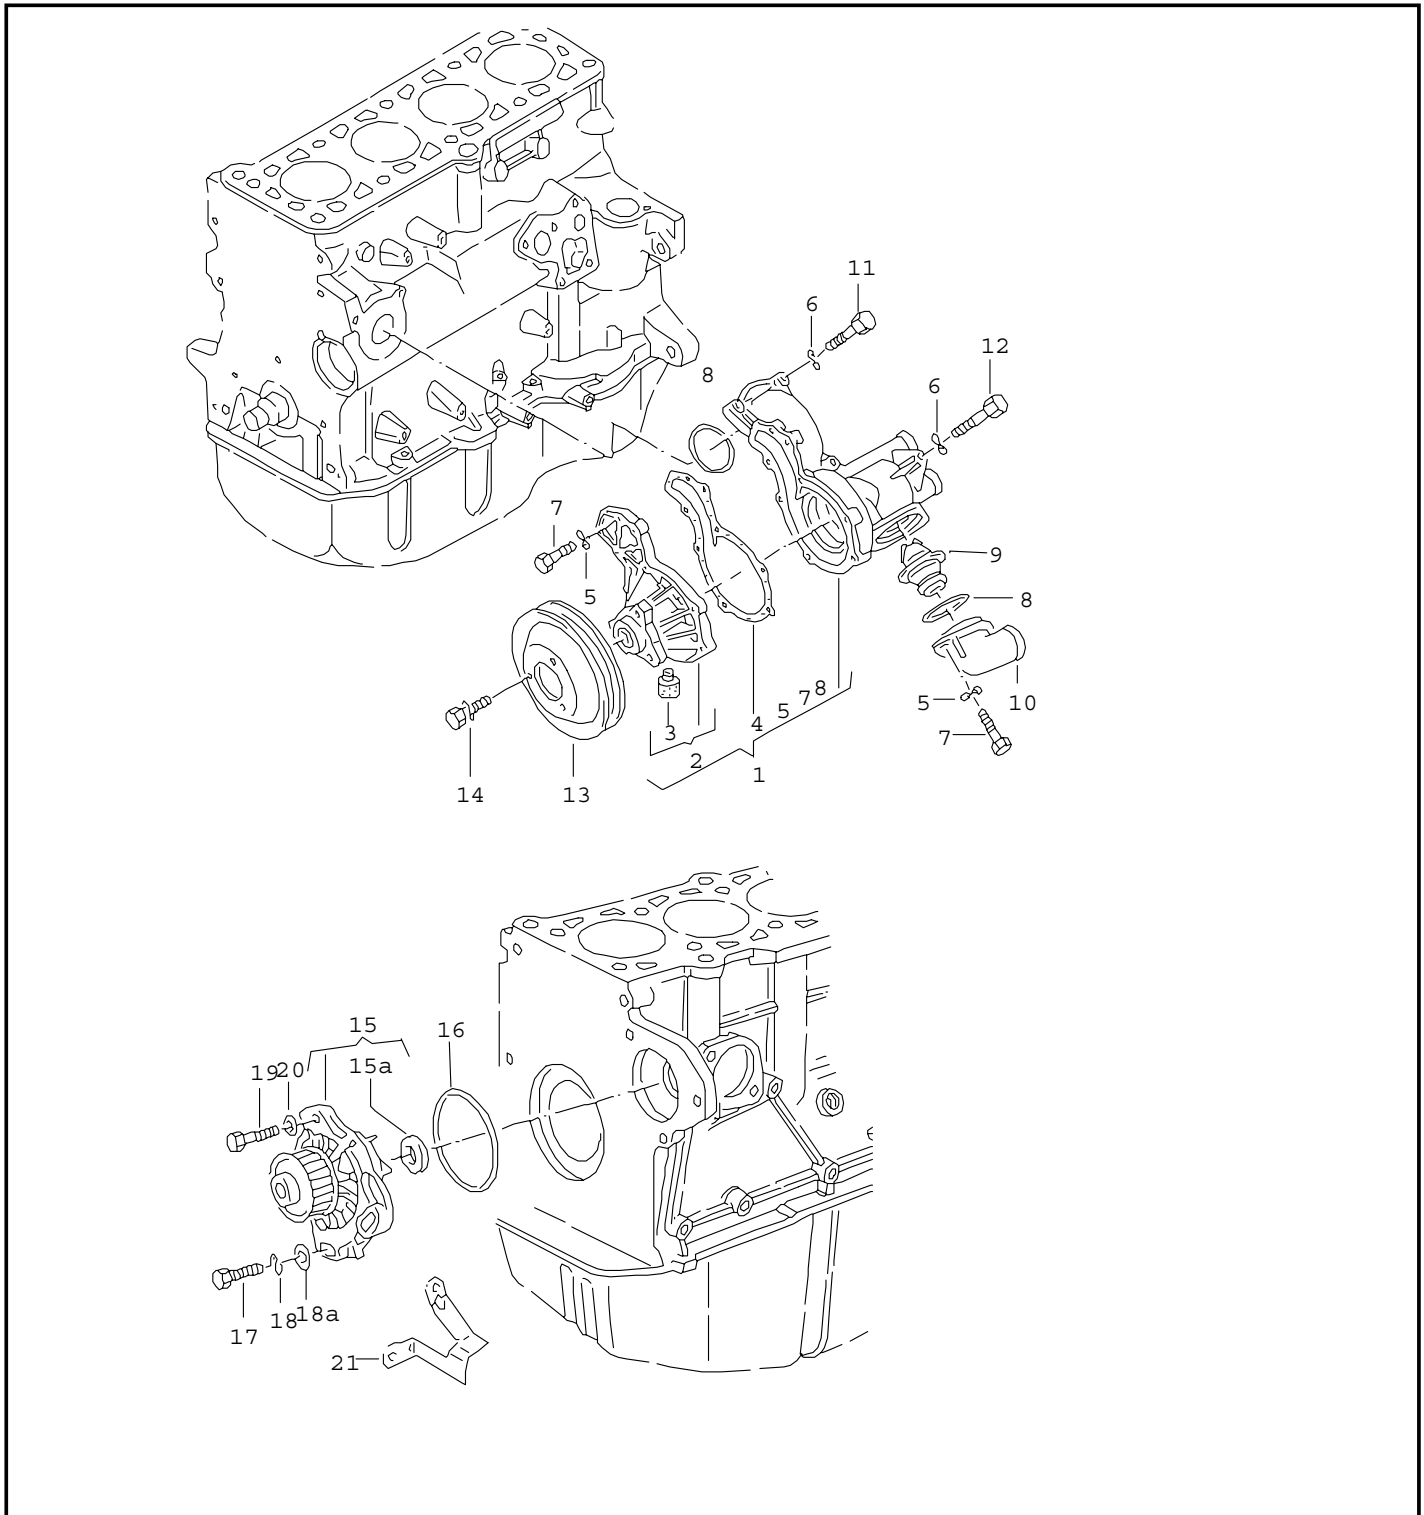

ETKA

Model	Year	MG:	SG:	Illustration	Restrictions	Update		
QUAT	83	1	21	10-00		525	21:33	18.04.2005

ETKA

Model QUAT	Year 83	MG: 1	SG: 21	Illustration 10-00	Restrictions	Update 525	21:33	18.04.2005
---------------	------------	----------	-----------	-----------------------	--------------	---------------	-------	------------

Pos	Part Number	Name	Remarks	Qty	Model
		water pump			WX
15	#035 121 004 AX	water pump with gasket		1	
15A	051 121 017	friction ring		1	
16	* 035 121 043	round seal	98X4	1	
(16)	069 121 043	sealing washer	98X5	1	
17	N 014 715 4	bolt, with hex. socket hd.	M8X45	2	
18	N 012 241 10	spring washer	B8X15X0,8	2	
18A	N 015 401 3	washer	8,4X21X4	2	
19	N 010 247 8	screw, hex. hd.	M8X35	1	
20	N 011 670 16	washer	8,4X24X2	1	
		- - - E N D - - -			